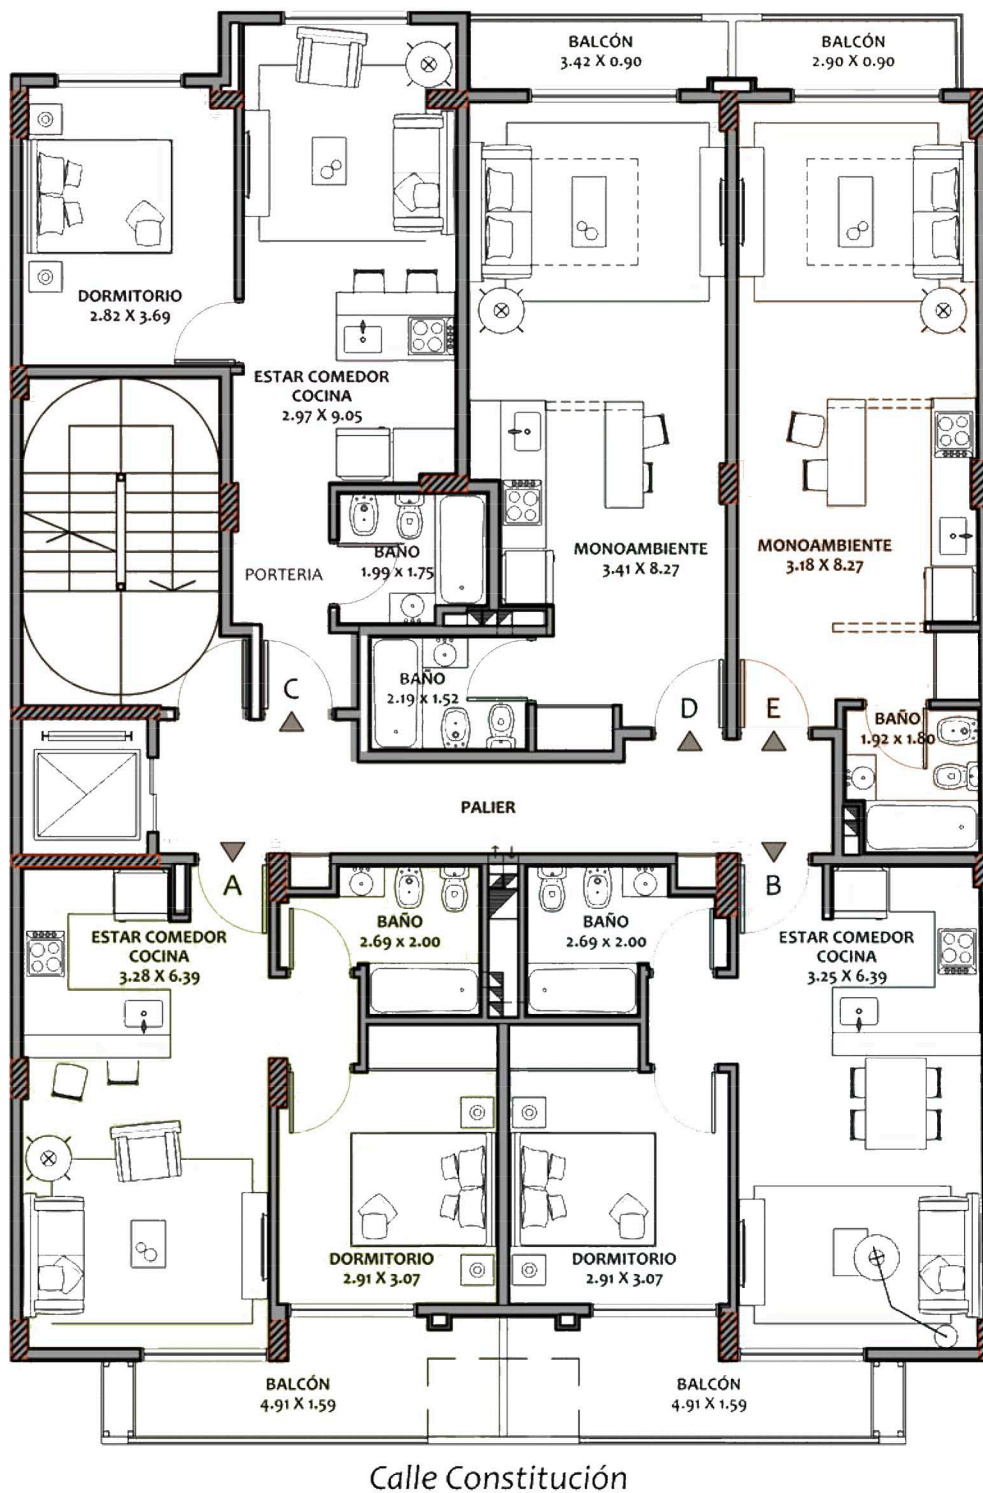

LEPORE

CONSTITUCION 1867 | SAN CRISTOBAL, C.A.B.A.

LEPORE

Proyecto:
Constitución 1867

Plano: IMAGEN FACHADA FRENTE

Escala: S/E

SAN CRISTOBAL

SIN RELACIÓN CONTRACTUAL
, SUJETO A MODIFICACIONES.

PLANTA BAJA

Proyecto: Constitución 1867	
Plano: OBRA TERMINADA	
Escala: S/E	SAN CRISTOBAL

SIN RELACIÓN CONTRACTUAL
SUJETO A MODIFICACIONES.

PLANTA 1º PISO

LEPORE

Proyecto:
Constitución 1867

Plano: OBRA TERMINADA

Escala: S/E

SAN CRISTOBAL

SIN RELACIÓN CONTRACTUAL
, SUJETO A MODIFICACIONES.

Calle Constitución

PLANTAS 2° A 5° PISO

LEPORE

Proyecto:
Constitución 1867

Plano: OBRA TERMINADA

Escala: S/E

SAN CRISTOBAL

SIN RELACIÓN CONTRACTUAL
, SUJETO A MODIFICACIONES.

Calle Constitución

PLANTA 6° PISO

<p>Proyecto: Constitución 1867</p>	
<p>Plano: OBRA TERMINADA</p>	
<p>Escala: S/E</p>	<p>SAN CRISTOBAL</p>