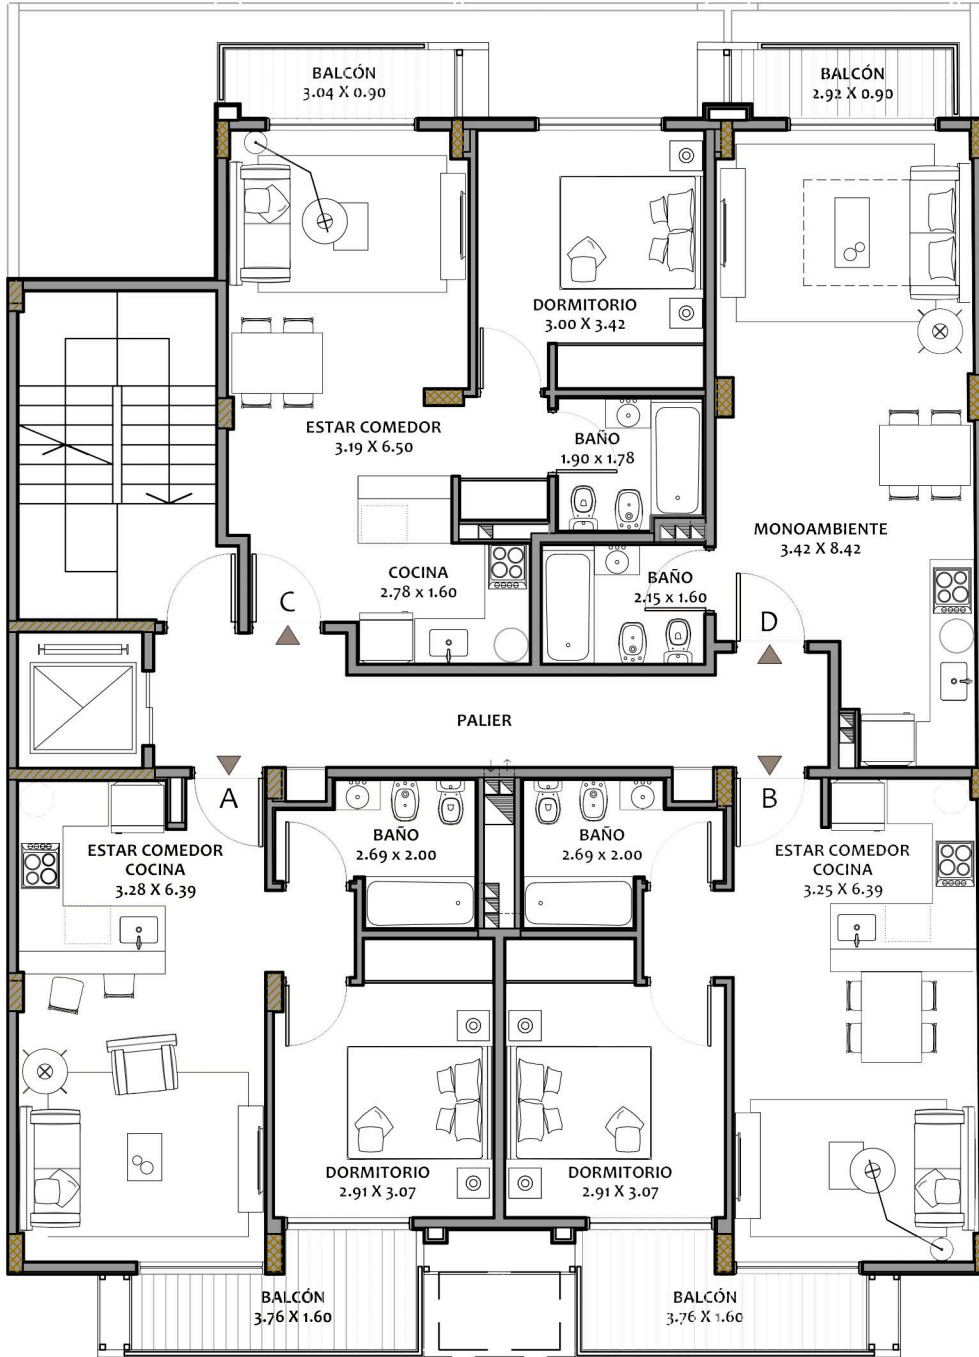

Escala: S/E

SAN CRISTOBAL

SIN RELACIÓN CONTRACTUAL
, SUJETO A MODIFICACIONES.

Calle Constitución

PLANTAS 2° A 5° PISO

LEPORE

Proyecto:
Constitución 1867

Plano: OBRA TERMINADA

Escala: S/E

SAN CRISTOBAL

SIN RELACIÓN CONTRACTUAL
, SUJETO A MODIFICACIONES.

Calle Constitución

PLANTA 6° PISO

<p>Proyecto: Constitución 1867</p>	
<p>Plano: OBRA TERMINADA</p>	
<p>Escala: S/E</p>	<p>SAN CRISTOBAL</p>

SIN RELACIÓN CONTRACTUAL
, SUJETO A MODIFICACIONES.

Calle Constitución

PLANTA 7º PISO

Proyecto: Constitución 1867	
Plano: OBRA TERMINADA	
Escala: S/E	SAN CRISTOBAL

SIN RELACIÓN CONTRACTUAL
, SUJETO A MODIFICACIONES.

Calle Constitución

PLANTA TERRAZA

Proyecto: Constitución 1867	
Plano: OBRA TERMINADA	
Escala: S/E	SAN CRISTOBAL

SIN RELACIÓN CONTRACTUAL
 , SUJETO A MODIFICACIONES.

LEPORE

LEPORE | Barrio Norte

Av. Las Heras 2406
esq. Laprida
bnorte@lepore.com.ar
011 4805 5050