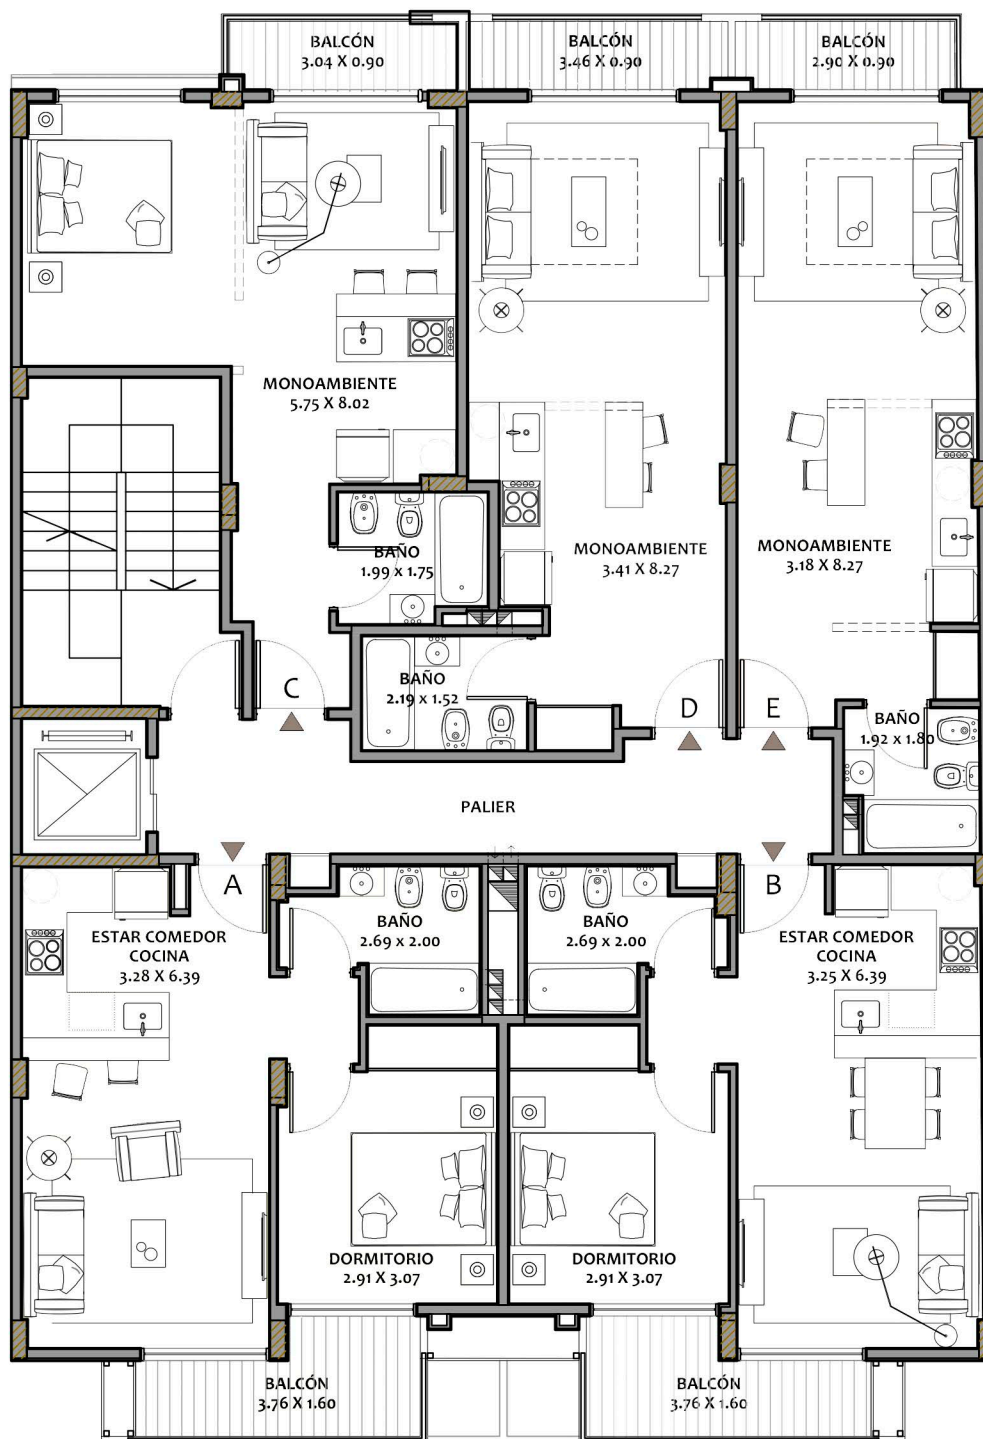

LEPORE

CONSTITUCION 1867 | SAN CRISTOBAL, C.A.B.A.

LEPORE

Proyecto:
Constitución 1867

Plano: IMAGEN FACHADA FRENTE

Escala: S/E

SAN CRISTOBAL

SIN RELACIÓN CONTRACTUAL
, SUJETO A MODIFICACIONES.

PLANTA BAJA

Proyecto: Constitución 1867	
Plano: OBRA TERMINADA	
Escala: S/E	SAN CRISTOBAL

SIN RELACIÓN CONTRACTUAL
SUJETO A MODIFICACIONES.

PLANTA 1º PISO

LEPORE

Proyecto:
Constitución 1867

Plano: OBRA TERMINADA

Escala: S/E

SAN CRISTOBAL

SIN RELACIÓN CONTRACTUAL
, SUJETO A MODIFICACIONES.

Calle Constitución

PLANTAS 2° A 5° PISO

LEPORE

Proyecto:
Constitución 1867

Plano: OBRA TERMINADA

Escala: S/E

SAN CRISTOBAL

SIN RELACIÓN CONTRACTUAL
, SUJETO A MODIFICACIONES.

Calle Constitución

PLANTA 6° PISO

<p>Proyecto: Constitución 1867</p>	
<p>Plano: OBRA TERMINADA</p>	
<p>Escala: S/E</p>	<p>SAN CRISTOBAL</p>