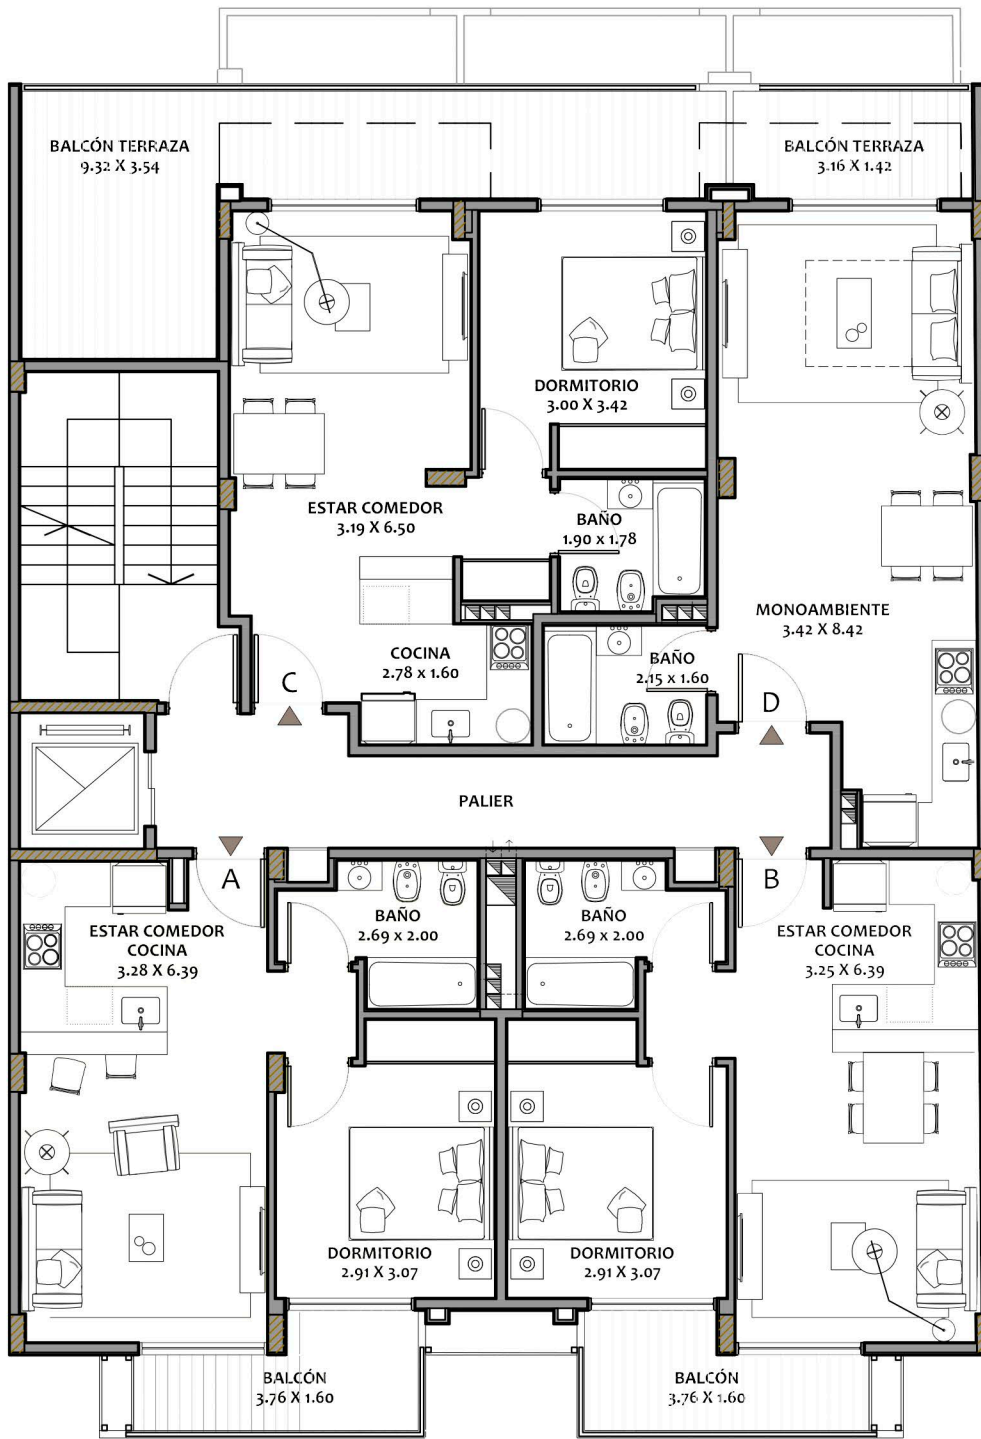

LEPORE

CONSTITUCION 1867 | SAN CRISTOBAL, C.A.B.A.

LEPORE

Proyecto:
Constitución 1867

Plano: IMAGEN FACHADA FRENTE

Escala: S/E

SAN CRISTOBAL

SIN RELACIÓN CONTRACTUAL
, SUJETO A MODIFICACIONES.

PLANTA BAJA

Proyecto: Constitución 1867	
Plano: OBRA TERMINADA	
Escala: S/E	SAN CRISTOBAL

SIN RELACIÓN CONTRACTUAL
SUJETO A MODIFICACIONES.

PLANTA 1º PISO

LEPORE

Proyecto:
Constitución 1867

Plano: OBRA TERMINADA

Escala: S/E

SAN CRISTOBAL

SIN RELACIÓN CONTRACTUAL
, SUJETO A MODIFICACIONES.

Calle Constitución

PLANTAS 2° A 5° PISO

LEPORE

Proyecto:
Constitución 1867

Plano: OBRA TERMINADA

Escala: S/E

SAN CRISTOBAL

SIN RELACIÓN CONTRACTUAL
, SUJETO A MODIFICACIONES.

Calle Constitución

PLANTA 6° PISO

<p>Proyecto: Constitución 1867</p>	
<p>Plano: OBRA TERMINADA</p>	
<p>Escala: S/E</p>	<p>SAN CRISTOBAL</p>