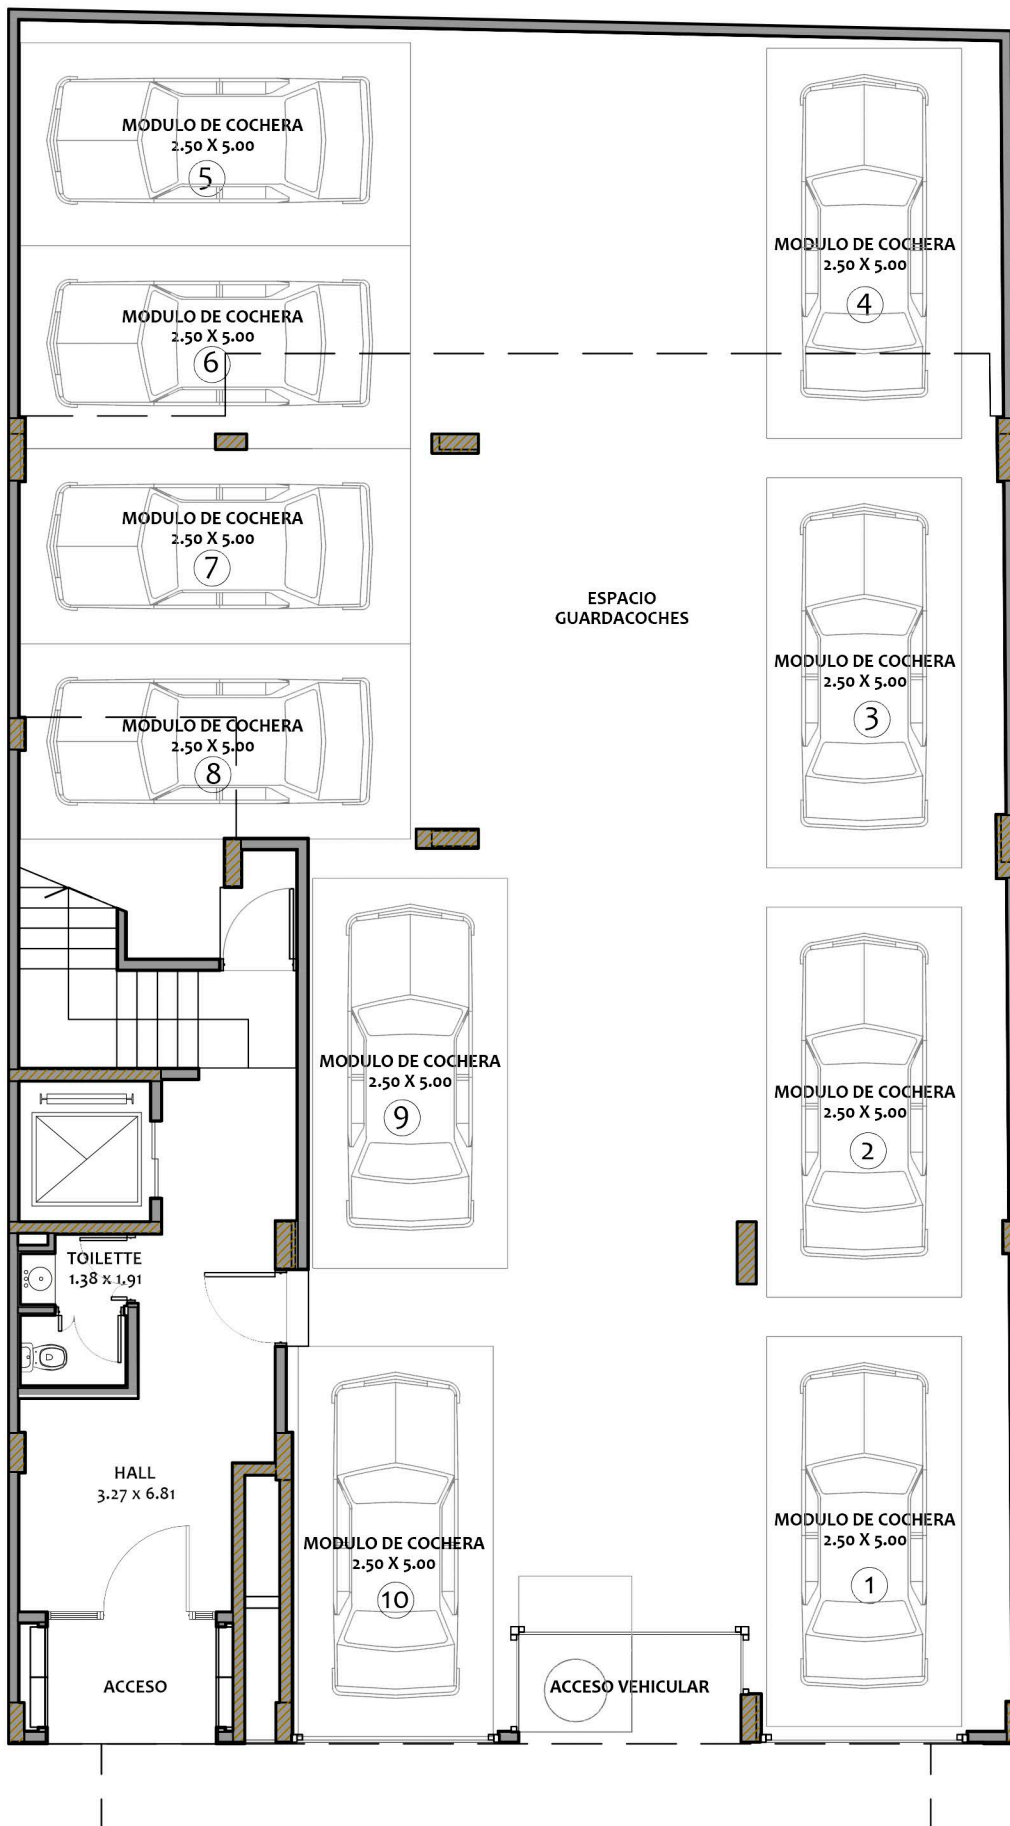

LEPORE

CONSTITUCION 1867 | SAN CRISTOBAL, C.A.B.A.

LEPORE

Proyecto:
Constitución 1867

Plano: IMAGEN FACHADA FRENTE

Escala: S/E

SAN CRISTOBAL

SIN RELACIÓN CONTRACTUAL
, SUJETO A MODIFICACIONES.

PLANTA BAJA

Proyecto: Constitución 1867	
Plano: OBRA TERMINADA	
Escala: S/E	SAN CRISTOBAL

SIN RELACIÓN CONTRACTUAL
SUJETO A MODIFICACIONES.

PLANTA 1º PISO

LEPORE

Proyecto:
Constitución 1867

Plano: OBRA TERMINADA

Escala: S/E

SAN CRISTOBAL

SIN RELACIÓN CONTRACTUAL
, SUJETO A MODIFICACIONES.

Calle Constitución

PLANTAS 2° A 5° PISO

LEPORE

Proyecto:
Constitución 1867

Plano: OBRA TERMINADA